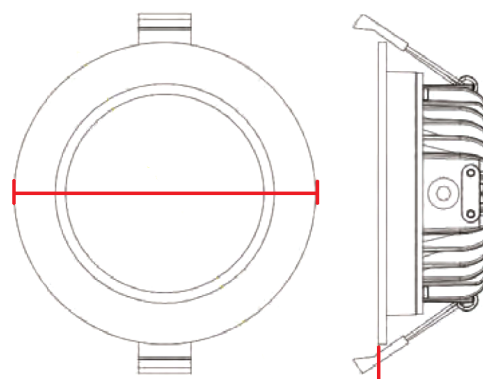

6 watt - zapuštěné kruhové svítidlo

Číslo položky: SRR5 (5000K), SRR3 (3000K)

Rozměry: \varnothing 109mm

Zapuštěné kruhové svítidlo pro přímou montáž do podhledu. Svítidlo bylo navrženo s důrazem na estetiku i vysoký výkon. Když zkombinujete vynikající povrchovou úpravu s výkonem LED SMD, tak získáte výkonné svítidlo, které vydrží mnoho let a vyhovuje téměř každé aplikaci.

Poznámka: Svítidla 6 Watt jsou navržena pro použití ve dvojici, nebo čtveřici. Zapojením do rozdělovače vytvoří zátěž buď 12, nebo 24 wattů, která se zapojí do driveru.

Specifikace

Typ konstrukce	Hliník
Povrchová úprava	Bílý práškový lak
Typ LED	SMD
Počet čipů	30
Napětí	30-40 VDC
Výkon	6 watt
Světelný tok	610Lm
Teplota chromatičnosti	3000K nebo 5000K
Barevné podání	Ra>82
Životnost	>50 000 hodin
Vyzařovací úhel	120°
Stupeň krytí	IP44
Rozměr	\varnothing 109mm
Provozní teplota	-10 až 45 °C
Difuzér	Akrylát (PMMA)
Záruka	7 let

\varnothing 109mm

40mm