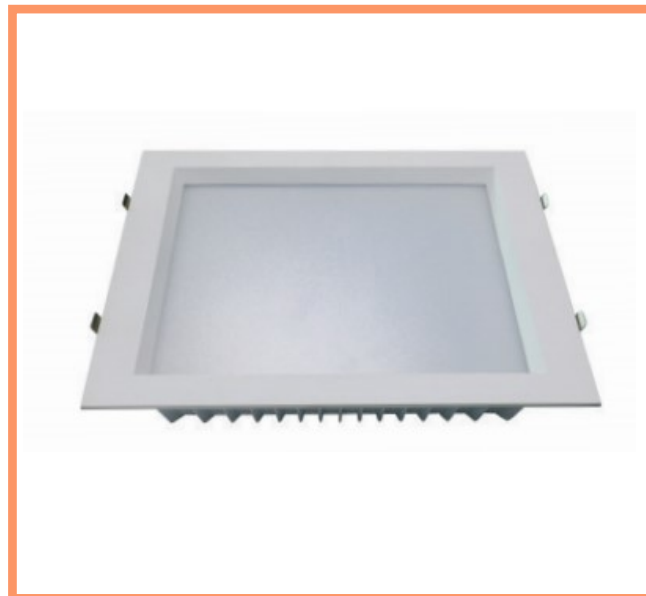

24 watt - zapuštěné čtvercové svítidlo

Číslo položky: RS3, RS5

Rozměry: 330 x 330mm

Zapuštěné čtvercové svítidlo pro přímou montáž do podhledu. Svítidlo bylo navrženo s důrazem na estetiku i vysoký výkon. Ideální pro větší koupelny, kuchyně, dětské pokoje nebo obývací místnosti.

Specifikace

Typ konstrukce	Hliník
Povrchová úprava	Bílý práškový lak
Typ LED	SMD
Počet čipů	120
Napětí	30-40 VDC
Výkon	24 watt
Světelný tok	2500-2600Lm
Teplota chromatičnosti	3000K nebo 5000K
Barevné podání	Ra>82
Životnost	>50 000 hodin
Vyzařovací úhel	120°
Stupeň krytí	IP40
Rozměr	330x330mm
Provozní teplota	-10 až 45 °C
Difuzér	Akrylát (PMMA)
Záruka	7 let