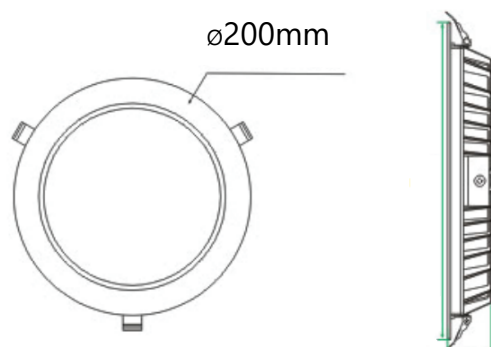

12 watt - zapuštěné kruhové svítidlo

Číslo položky: MRR5, MRR3

Rozměry: ø225mm

Zapuštěné kruhové svítidlo pro přímou montáž do podhledu. Svítidlo bylo navrženo s důrazem na estetiku i vysoký výkon. Ideální pro koupelny, toalety, předsíně, šatny nebo menší obytné místnosti a kuchyně.

Specifikace

Typ konstrukce	Hliník
Povrchová úprava	Bílý práškový lak
Typ LED	SMD
Počet čipů	60
Napětí	30-40 VDC
Výkon	12 watt
Světelný tok	1100-1200Lm
Teplota chromatičnosti	3000K nebo 5000K
Barevné podání	Ra>82
Životnost	>50 000 hodin
Vyzařovací úhel	120°
Stupeň krytí	IP40
Rozměr	Ø225mm
Provozní teplota	-10 až 45 °C
Difuzér	Akrylát (PMMA)
Záruka	7 let

45mm